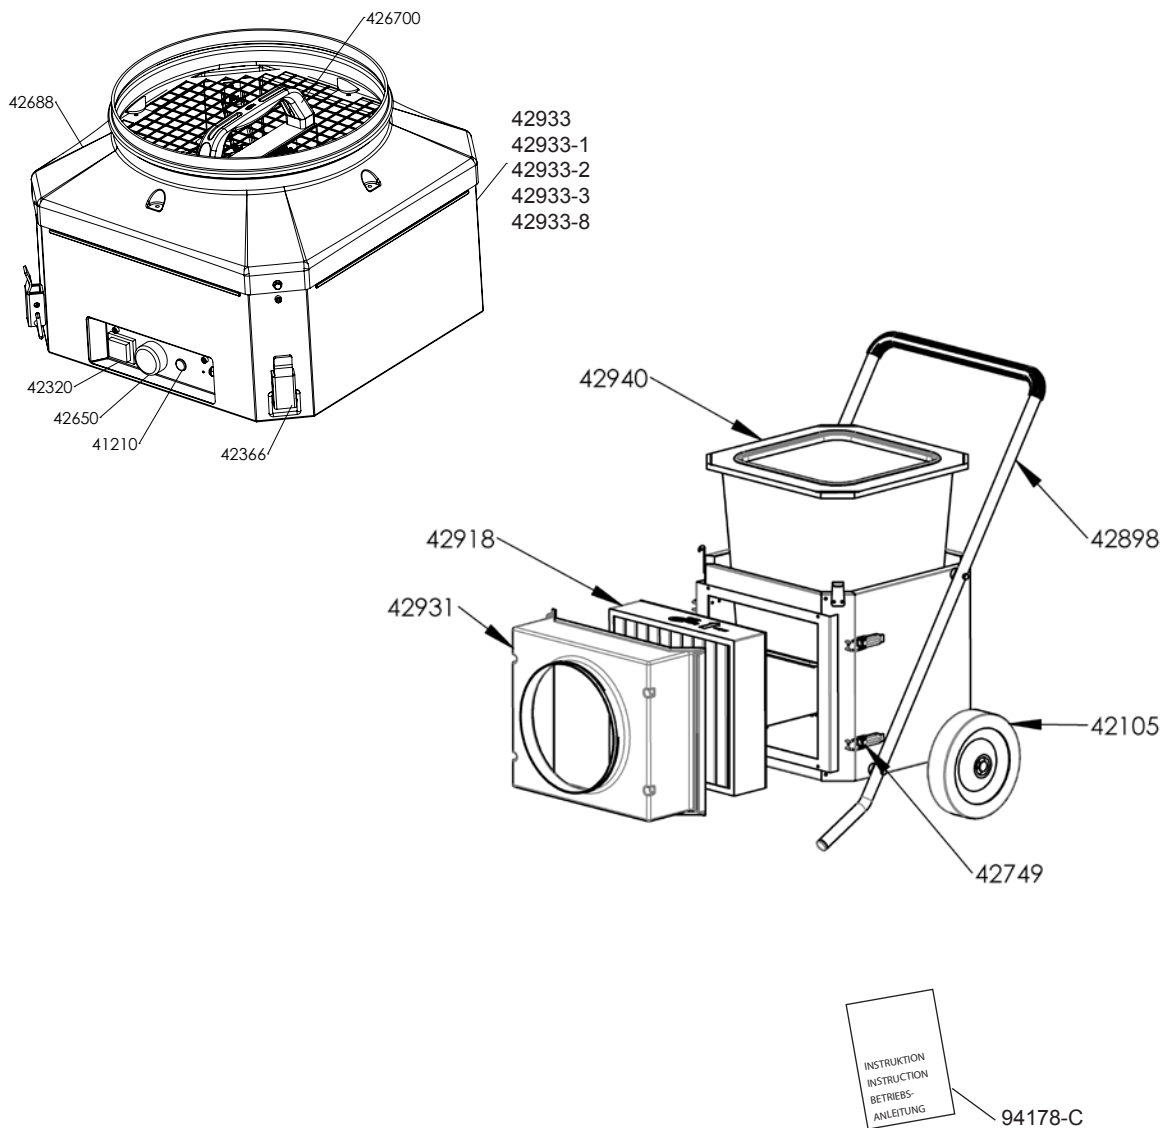

Reservdelar Spare Parts Ersatzteile Recambios Varasat
Reserveonderdelen Piece detachees Reservedeler Reser-
vedele

DC AirCube 1200

Svenska

Art nr Benämning

41210	Lampinsats
42105	Hjul D = 200
42320	Strömbrytare
42366	Spännlås
42650	Potentiometer
426700	Handtag
42688	Lock, komplett
42749	Spännlås
42898	Handtag

Art nr Benämning

42918	Förfilter
42931	Inlopp
42933	Fläktenhet 230 V EU
42933-1	Fläktenhet 230 V UK
42933-2	Fläktenhet 115 V UK
42933-3	Fläktenhet 115 V US/CAN
42933-8	Fläktenhet 230 V CH
42940	Mikrofilter
94178-C	Bruksanvisning i original DC AirCube