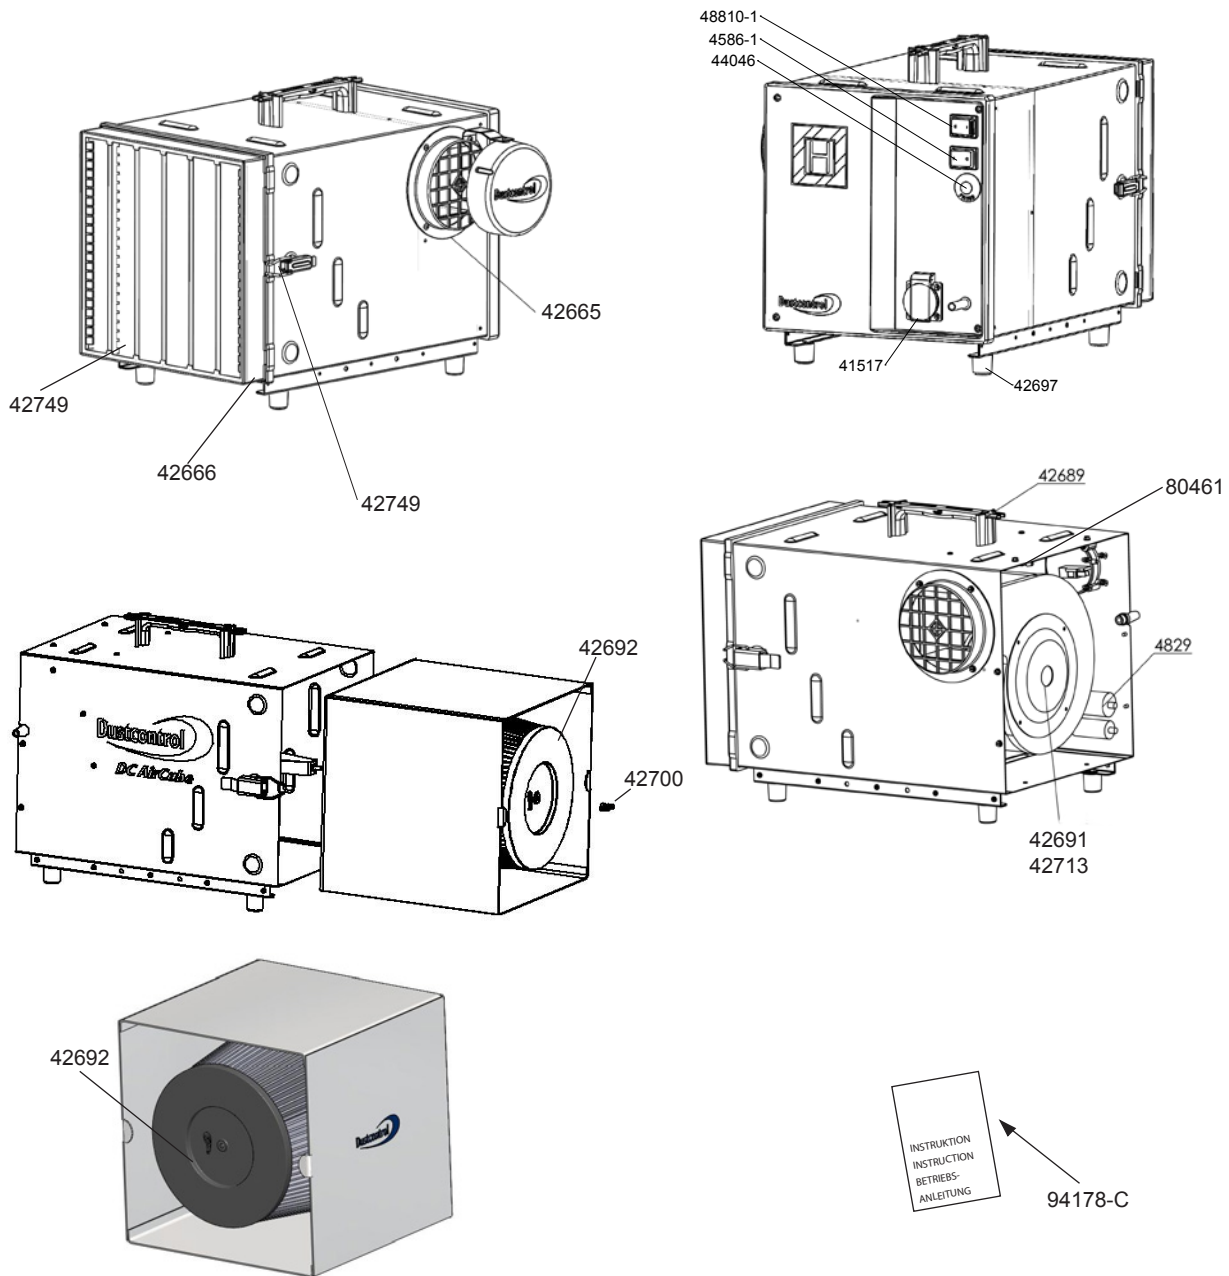

Reservdelar
Varaosat
Reservedeler

Spare Parts
Reserveonderdelen
Reservedele

Ersatzteile

Recambios
Piece detachees

DC AirCube 500

Art nr Benämning

41517	Uttag
42665	Utblåsningsstos
42666	Insugsgaller
42689	Handtag
42690	Förfilter
42691	Fläkt 240 V
42692	Mikrofilter
42697	Fot PVC

Art nr Benämning

42700	Vingmutter M6, plast, svart
42713	Fläkt 115 V
42749	Spännlås
44046	Lampinsats led röd 110-250 V
4586-1	Strömomkopplare
4829	Kondensator 400 V 4 µF
48810-1	Strömbrytare aircube vit
80461	Mikroswitch
94178-C	Bruksanvisning i original DC AirCube

Svenska

**Reservdelar Spare Parts Ersatzteile Recambios Varaosat
Reserveonderdelen Piece detachees Reservedeler Reser-
vedele**

DC AirCube 500

English

Part No Description

41517	Socket
42665	Exhaust flange
42666	Protection grill
42689	Handle
42690	Prefilter
42691	Fan 240 V
42692	HEPA filter
42697	Foot for housing
42700	Wing nut M6, plastic, black

Part No Description

42713	Fan 115 V
42749	Fastener
44046	Indication light led red 110-250 V
4586-1	Switch, speed
4829	Condenser 400 V 4 µF
48810-1	Switch aircube white
80461	Micro Switch
94178-C	Original instructions DC AirCube